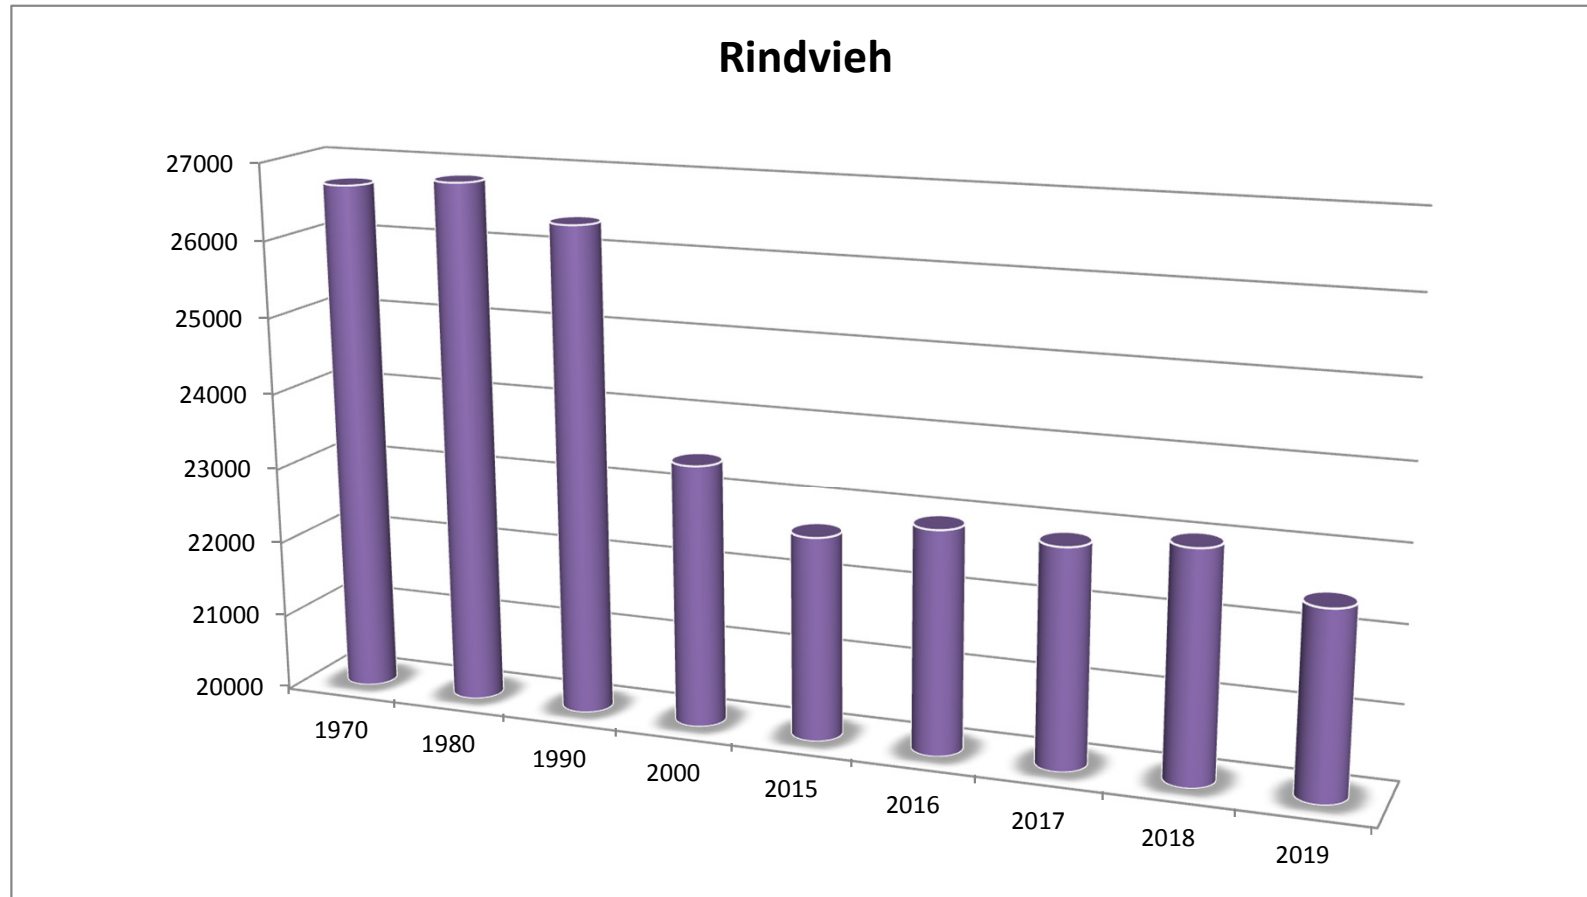

Anhang 3 - Tierentwicklung Rindvieh der Jahre 1970 - 2019

Quelle: Betriebsstrukturdatenerhebungen