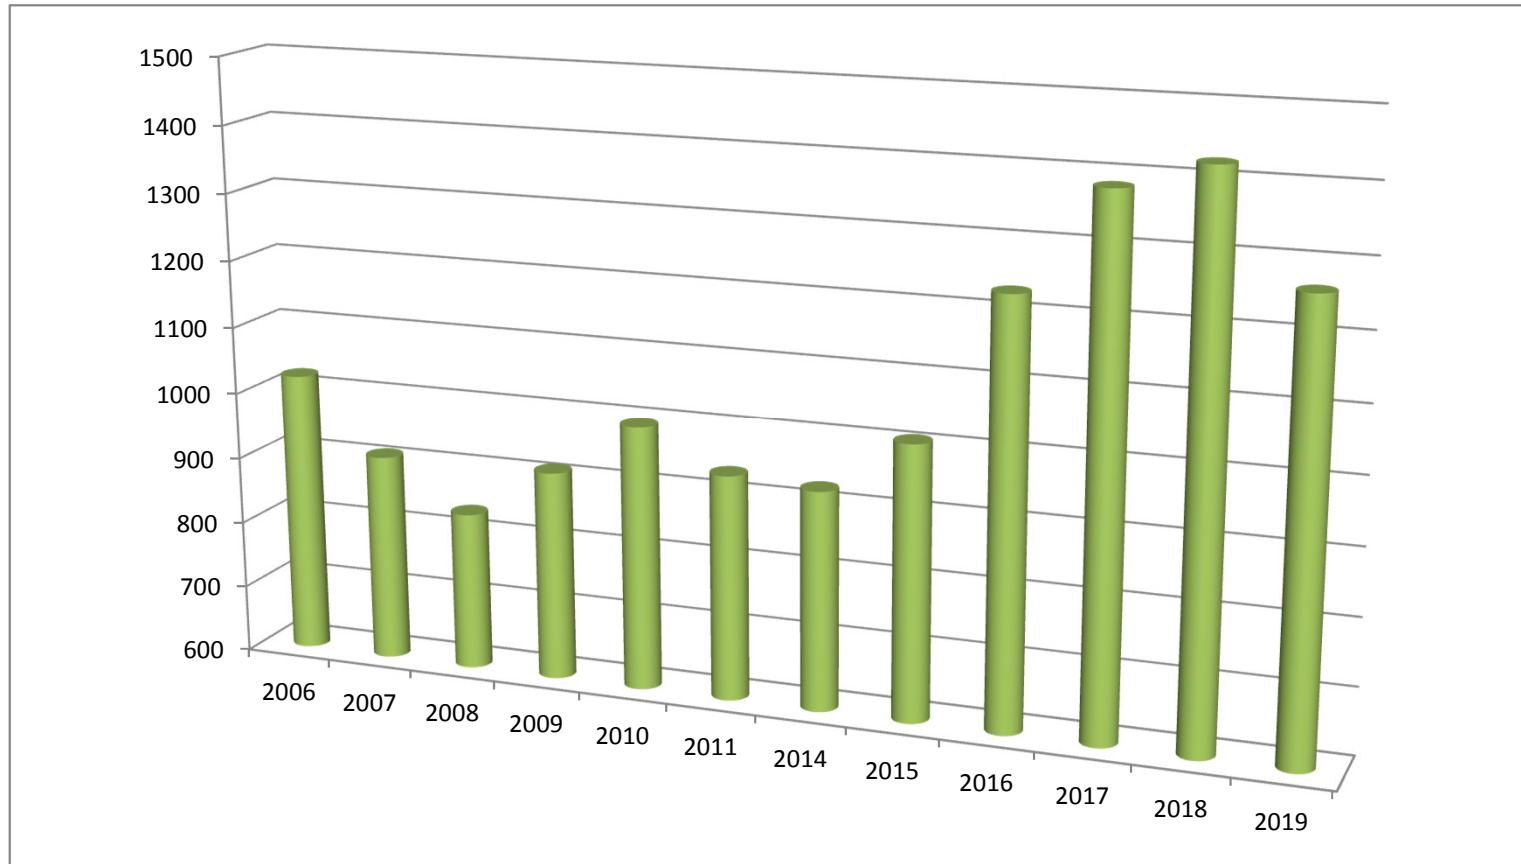

Anhang 2 - Verkaufte Tiere Grossviehmarkt Herisau Jahre 2005 - 2019

Quelle: Kommission für Viehwirtschaft